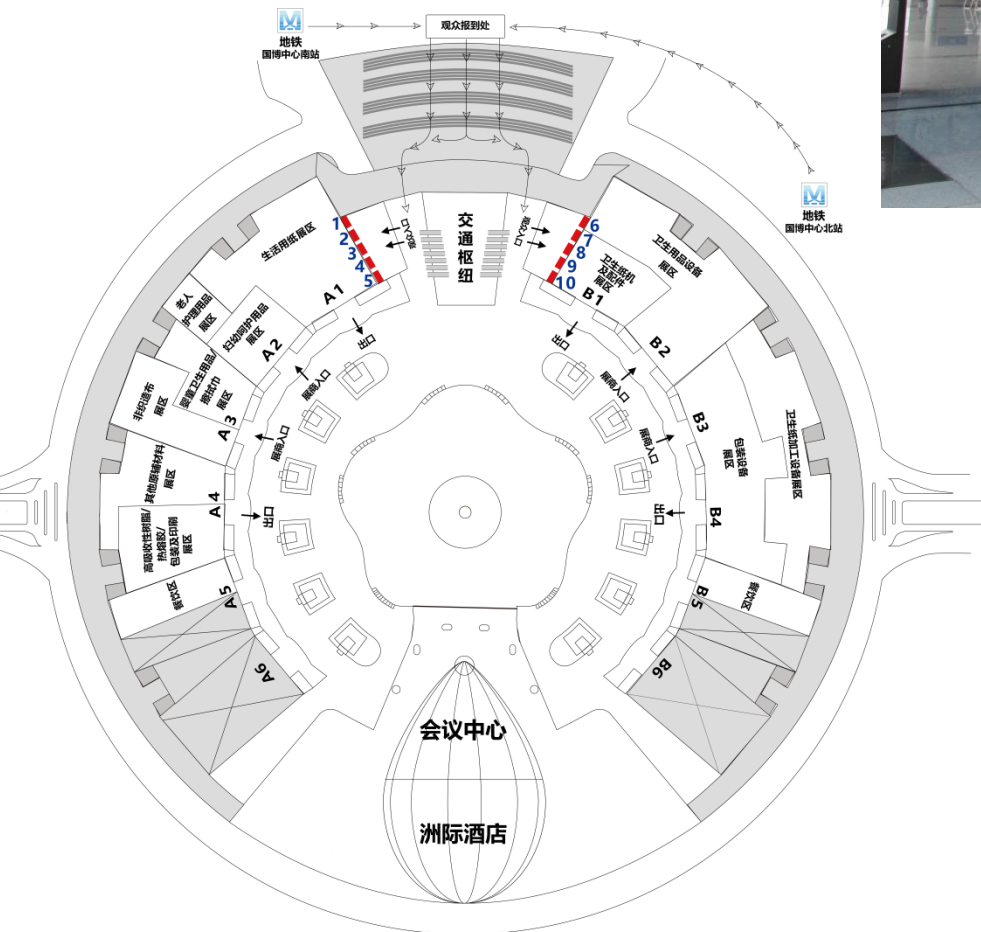

2019 生活用纸年会

暨妇婴童、老人卫生护理用品展会

现场广告示意图 | 武汉国际博览中心
2019年4月17-19日

序号	20
广告名称	登录厅内桁架
规格(宽×高)	10m×4m
数量	10块
价格	25000元/块